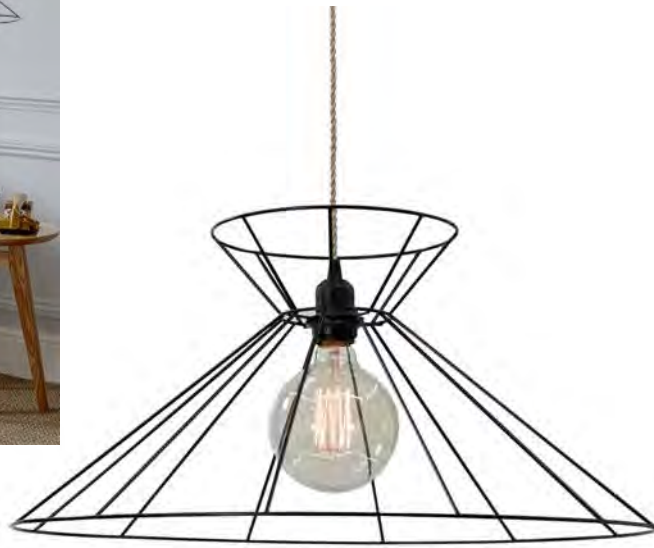

Vog

Suspensions : Noir - Cuivre
CL II - E27 - 60W - IP 20

3815 - Ht. 19 cm Ø 38 cm
5020 - Ht. 24 cm Ø 50 cm
6024 - Ht. 29 cm Ø 60 cm

6024