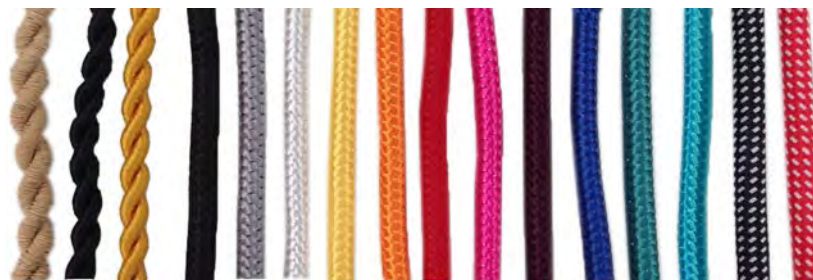

Câbles Textiles & Lampes Décoratives

Câbles textiles
CL II - E27 - 60W

Douilles : Cuivre - Laiton - Chrome - Canon de fusil
Bakelite - Porcelaine

Coloris câbles torsadés:
Kraft
Noir
Jaune doré

Coloris câbles ronds:
Noir
Gris
Blanc argent
Jaune
Orange
Rouge
Fuchsia
Prune
Bleu
Bleu canard
Turquoise
Bicolore noir/blanc
Bicolore rouge/blanc

CANON DE FUSIL

BAKELITE

PORCELAINE MAT