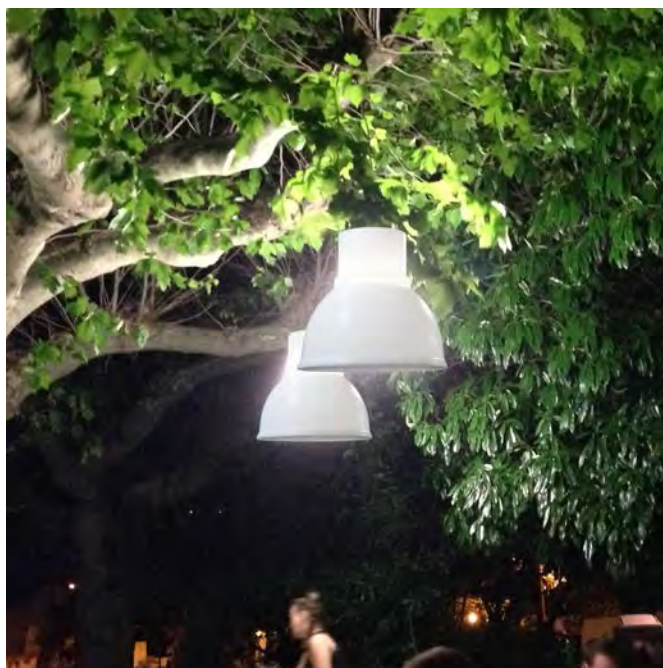

Suspension extérieure
CL II - E27 - 60W - IP 54

Factory 46 : Ht. 40,5 cm - ø 46 cm