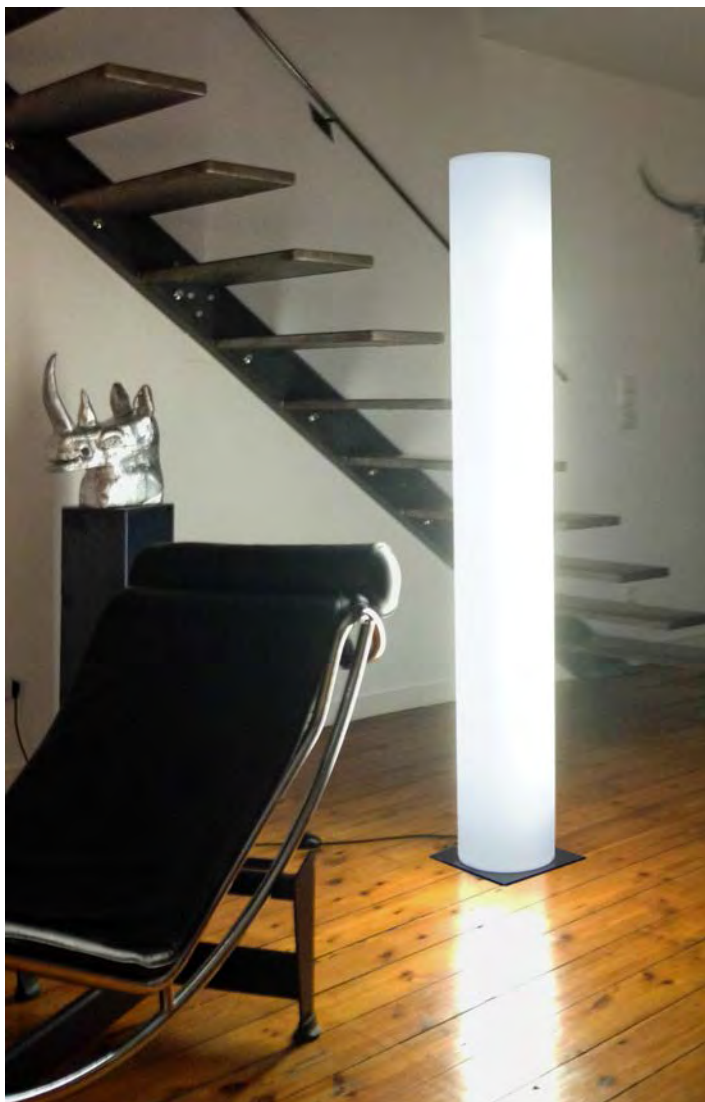

Colonnes

Intérieur

Colonne 150 : Ht 146 cm Ø 20.6 cm

Base 24x24 cm

Tube T8 - 120 cm 36 W.

Colonne 100 : Ht 100 cm Ø 20.6 cm

Base 24x24 cm

Tube T8 - 59 cm 18 W.

COLONNE 150